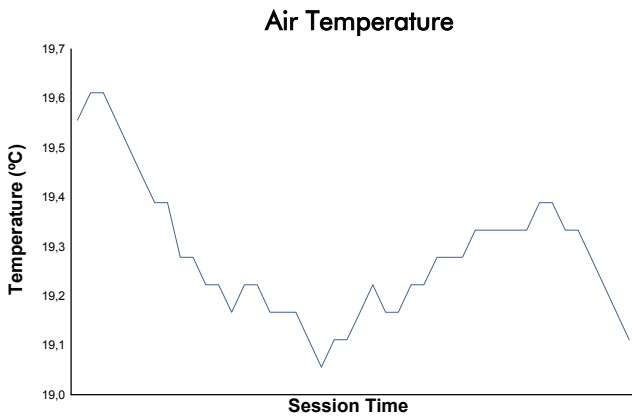

**ESTORIL CLASSICS**  
**GROUP C RACING**  
**RACE 1**

**Weather Report**

Track Status: **DRY**