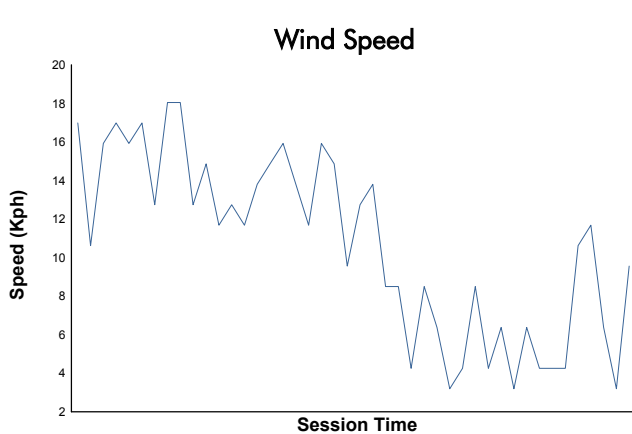

**ESTORIL CLASSICS**  
**GROUP C RACING**  
**RACE 1**

**Weather Report**

Track Status: **DRY**