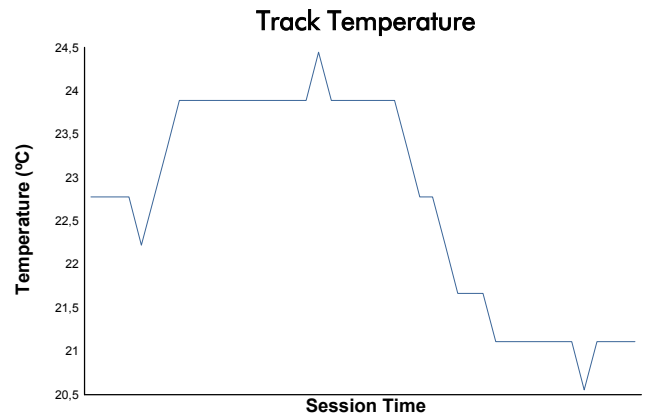

**ESTORIL CLASSICS**  
**GROUP C RACING**  
**RACE 1**

**Weather Report**

Track Status: **DRY**