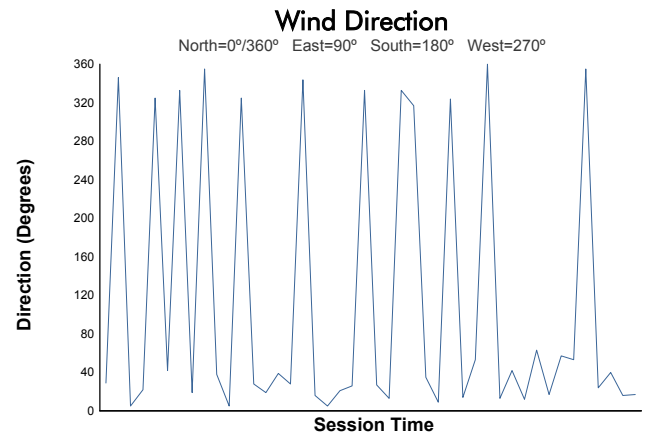

**ESTORIL CLASSICS**  
**GROUP C RACING**  
**RACE 1**

**Weather Report**

Track Status: **DRY**