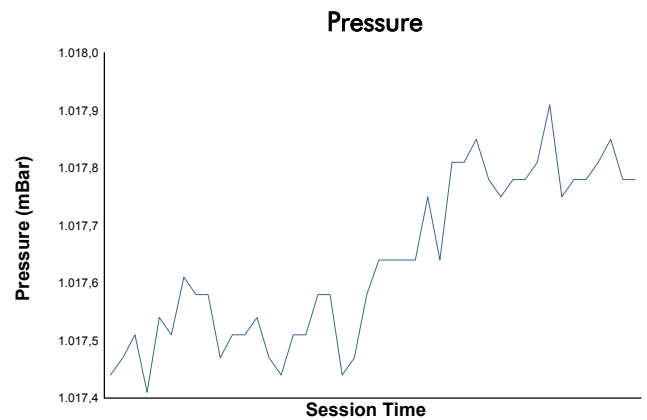

**ESTORIL CLASSICS**  
**GROUP C RACING**  
**RACE 1**

**Weather Report**

Track Status: **DRY**