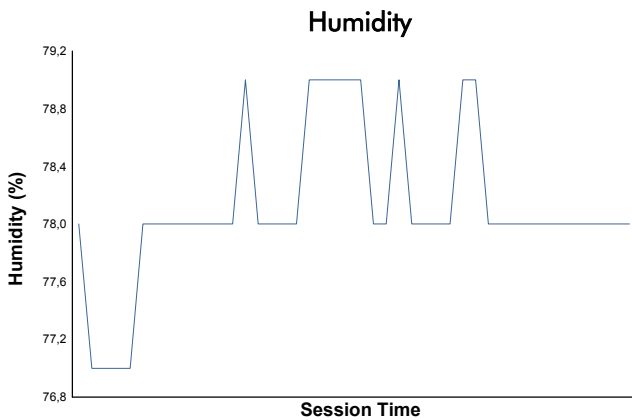

**ESTORIL CLASSICS**  
**GROUP C RACING**  
**RACE 1**

**Weather Report**

Track Status: **DRY**