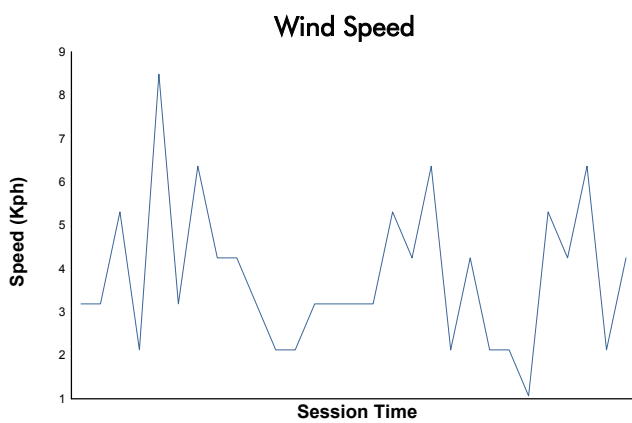

**ESTORIL CLASSICS**  
**2.0L CUP**  
**QUALIFYING**

**Weather Report**

Track Status: **DRY**