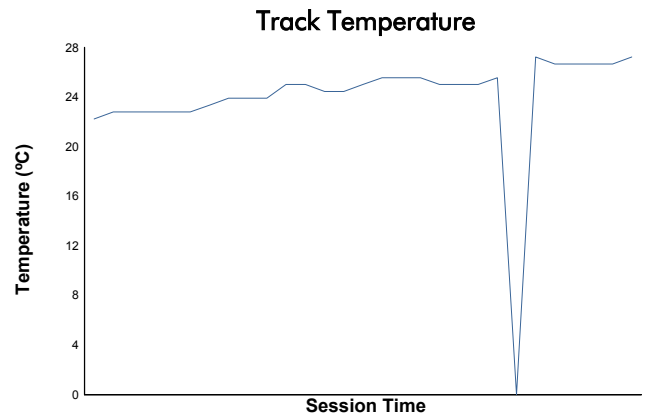

**ESTORIL CLASSICS**  
**2.0L CUP**  
**QUALIFYING**

**Weather Report**

Track Status: **DRY**