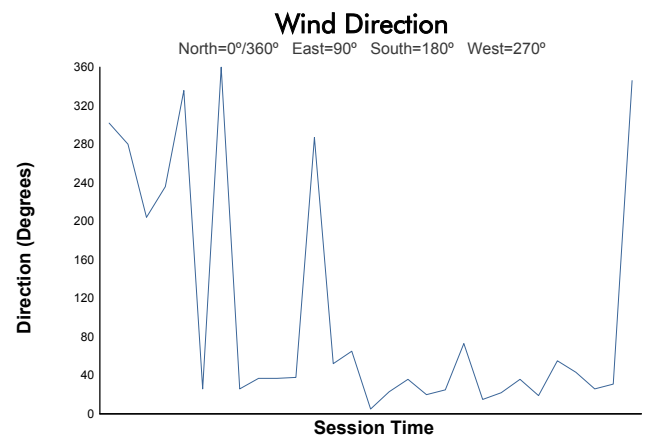

**ESTORIL CLASSICS**  
**2.0L CUP**  
**QUALIFYING**

**Weather Report**

Track Status: **DRY**