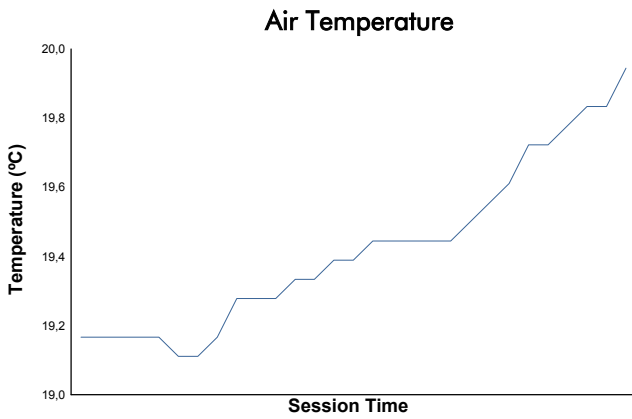

**ESTORIL CLASSICS**  
**2.0L CUP**  
**QUALIFYING**

**Weather Report**

Track Status: **DRY**