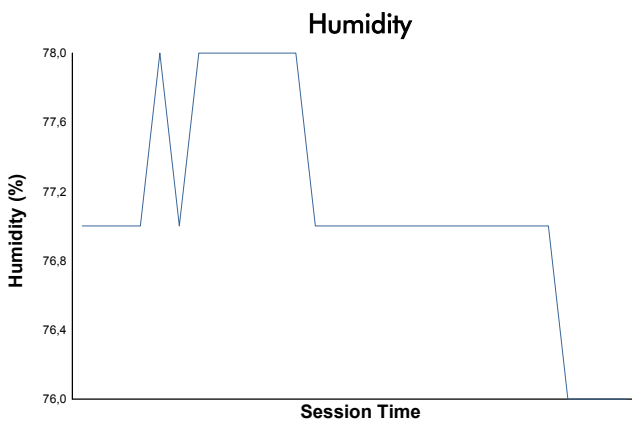

**ESTORIL CLASSICS**  
**2.0L CUP**  
**QUALIFYING**

**Weather Report**

Track Status: **DRY**