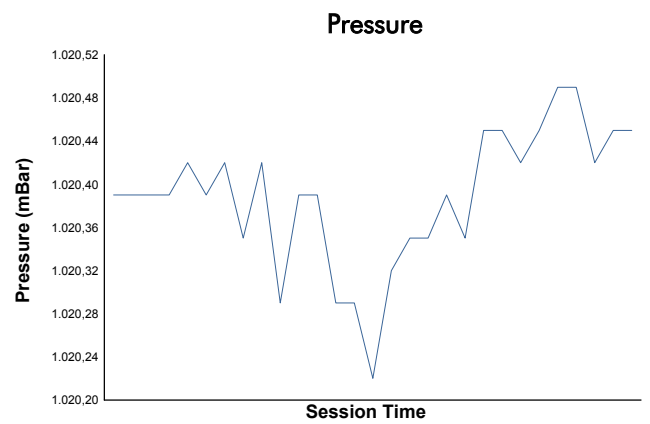

**ESTORIL CLASSICS**  
**2.0L CUP**  
**QUALIFYING**

**Weather Report**

Track Status: **DRY**